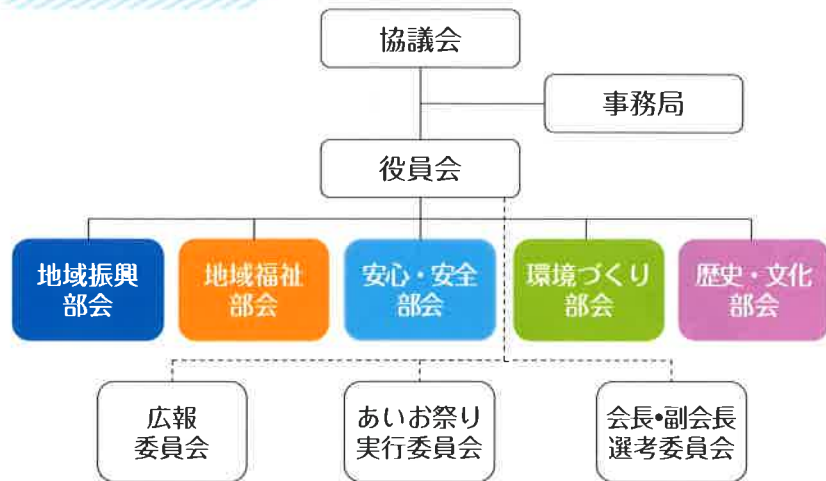

組織図

構成地区

大河内北 / 大河内南 / 天神町 / 浜中 / 北条 / 中条 / 井南 / 浜内 / 小浜 / 赤崎 / 日地
 金山領 / 西青江 / 先青江 / 中道 / 花香南 / 花香北 / 中津江 / 戸戸 / 加茂 / 海岸通 / 東本町
 上本町 / 本町 / 祇園町 / 下村 / 中野 / 東天田 / 西天田 / 宮之旦 / 黒潟北 / 黒潟南

構成団体

- ・秋穂区区域長会
- ・秋穂小学校PTA
- ・秋穂スポーツ協会
- ・秋穂スポーツ少年団
- ・秋穂青年団
- ・秋穂地区子ども会育成連絡協議会
- ・秋穂地区社会福祉協議会
- ・秋穂地区民生委員児童委員協議会
- ・秋穂中学校PTA
- ・秋穂にこにこクラブ
- ・あいお福祉ボランティアグループ
- ・秋穂婦人会
- ・あいお文化倶楽部
- ・大海小学校教育報徳会
- ・おはなし玉手箱
- ・小林和作先生頌徳会
- ・シルバー秋穂出張所
- ・「小さな親切」運動秋穂支部
- ・図書館と友だちの会・秋穂
- ・防犯パトロールあいお
- ・ボーイスカウト秋穂第1団
- ・山口観光コンベンション協会秋穂支部
- ・山口県中央商工会秋穂支所
- ・山口県漁業協同組合大海支店
- ・山口県漁業協同組合山口支所
- ・山口県農業協同組合秋穂支所
- ・山口市秋穂防犯対策協議会
- ・山口市消防団秋穂方面隊
- ・山口市食生活改善推進協議会秋穂支部
- ・山口市母子保健推進協議会秋穂支部
- ・山口市老人クラブ連合会秋穂支部
- ・山口保護区保護司会秋穂分会
- ・山口南交通安全協会秋穂支部
- ・NPO法人秋穂地区精神保健家族会 夢工房
- ・NPO法人支えてねネットワーク
- ・NPO法人つくしの会みのり苑

関係団体

- ・秋穂コミュニティセンター
- ・秋穂小学校
- ・秋穂総合支所
- ・秋穂地域協育ネット協議会
- ・秋穂地域交流センター
- ・秋穂地区人権教育推進協議会
- ・秋穂中学校
- ・秋穂保育園
- ・秋穂幼稚園
- ・大海小学校
- ・大海保育園
- ・山口市社会福祉協議会秋穂出張所
- ・山口市青少年健全育成市民会議秋穂支部

「地域づくり」とは

山口市では、平成21年4月に「個性豊かで活力のある自立した地域社会」の実現のために、「山口市協働のまちづくり条例」を制定し、その具体的な取組を「第一次山口市協働推進プラン」において、地域づくり協議会の設置、地域づくり交付金制度の創設等、協働によるまちづくりを進めてきました。

さらに、平成30年3月に「第二次山口市協働推進プラン」を策定し、地域に引き継がれてきた祭りなどの伝統文化や歴史、自然などの地域資源を守り次世代に継承するとともに、地域住民を中心に、市民活動団体や行政等様々な主体が係わり、福祉や防災、交通など、地域での豊かな暮らしを支えるための多種多様な取組を「地域づくり」と定義しています。

秋穂地域の取り組み

ありがとう いつも笑顔と おもいやり
 というスローガンを掲げて、たのSEA秋穂づくり協議会は、山口市協働のまちづくりの“地域振興”“地域福祉”“環境づくり”“安心・安全”“地域個性創出”の各分野に基づき、地域づくりの指針となる第3次地域づくり計画を作成しました。